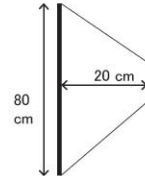

ENCORE Light

Professional LED Light For Back Stages
業務用LEDバックステージライトカタログ

PERFORMANCE

最新のLEDを使用
5Wハロゲンに負けない光

最新のチップ型LEDを4個搭載
実用性の高い明るい光をお届けします。

- ・長寿命
- ・省電力、高効率(低発熱)
- ・小型、軽量
- ・衝撃に強い
- ・紫外線や赤外線をほとんど含まない(安全)
- ・環境に有害な物質を含まない

電球色と白色

電球色

周りとの調和や色温度差による目の
残像を防ぎたい場合、やわらかい光
をお届けします。

白色

より多くの明るさが必要な場合、
強力で照射します。

光を均等に広く投射

広角120°のLEDと
フロントカバーの組
み合わせにより、隅
々まで均等で明るい
光をお届けします。

ON/OFF スイッチ

調光機能をもたないミキサーでも
スイッチで □ off ■ 50%の光量
■ 100%の光量を切替できます。

豊富なコネクター