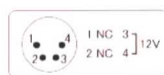

BS40B
[電球色]

BS40W
[白色]

BNC

40cm

希望小売価格
¥5,700(税抜)

ENCORE Light 標準ピン配列

XLR 3pin

XLR 4pin